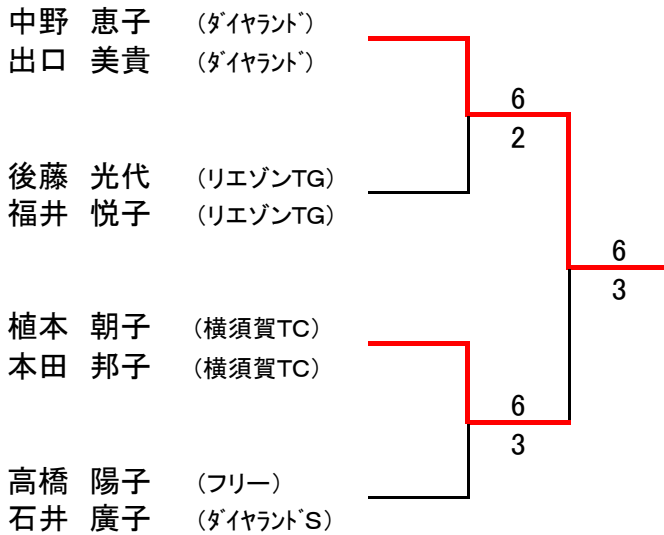

エバーグリーン レディースオープン 2014

横須賀ダイヤモンド大会

6/3(火)

Kea cup

Kea cup

Kea cup

チャレンジクラス

A (6ゲーム先取 ノード)		1	2	3	4	5	勝敗	順位
1	中野 恵子 (ダイヤモンド) 出口 美貴 (ダイヤモンド)		60	61	63	60	4勝	1
2	佐藤 智美 (ダイヤモンドs) 福田 瑞恵 (ダイヤモンドs)	06		16	16	36	4敗	5
3	猪股 靖子 (ザバス金沢八景) 前田 由紀子 (ザバス金沢八景)	16	61		36	46	1勝3敗	4
4	高橋 陽子 (フリー) 石井 廣子 (ダイヤモンドs)	36	61	63		64	3勝1敗	2
5	鈴木 淳子 (選手マリーナ) 大和田 晴代 (選手マリーナ)	06	63	64	46		2勝2敗	3

※ 勝敗が同じ場合は、取得ゲーム数・失ゲーム数・直接対決の順で順位をつけます。

B (6ゲームマッチ ノード)		1	2	3	4	勝敗	順位
1	後藤 光代 (リエゾンTG) 福井 悦子 (リエゾンTG)		61	63	06	2勝1敗 12G	2
2	室野 英里 (ダイヤモンドs) 吉野 都子 (フリー)	16		16	63	1勝2敗 8G	4
3	植本 朝子 (横須賀TC) 本田 邦子 (横須賀TC)	36	61		60	2勝1敗 15G	1
4	遠藤 恵 (葉山TC) 新倉 ゆう子 (フリー)	60	36	06		1勝2敗 9G	3

※ 勝敗が同じ場合は、取得ゲーム数・失ゲーム数・直接対決の順で順位をつけます。

1・2位トーナメント

順位戦