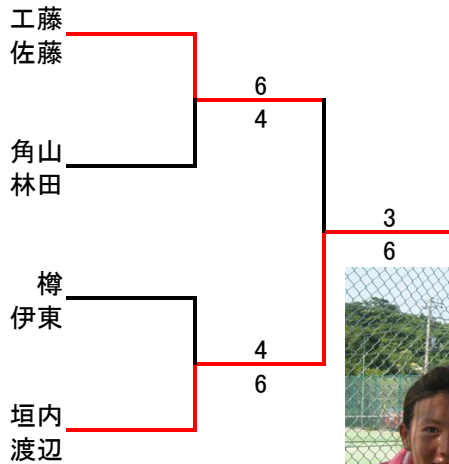

# エバーグリーン レディースオープン 2013

## 横須賀ダイヤモンド大会

7/9(火)

NEW BALANCE

NEW BALANCE

NEW BALANCE

チャレンジクラス

A			1	2	3	4	5	勝敗	順位
1	鈴木 淳子 大和田 晴代	(選手マリーナ) (選手マリーナ)		36	26	46	26	4敗	5
2	田中 美津子 石田 よしこ	(ハ景インドア) (ザバス金沢八景)	63		46	64	26	2勝2敗	3
3	樽 文江 伊東 せい子	(えとわす) (ダイヤモンド)	62	64		63	36	3勝1敗	2
4	藤島 ゆう子 寺田 ゆき	(横須賀TC) (横須賀TC)	64	46	36		16	1勝3敗	4
5	工藤 紀子 佐藤 由美	(ダイヤモンド) (兼山TC)	62	62	63	61		4勝	1

※ 勝敗が同じ場合は、取得ゲーム数・失ゲーム数・直接対決の順で順位をつけます。

B			1	2	3	4	5	勝敗	順位
1	角山 ちよの 林田 雅深	(選手マリーナ) (選手マリーナ)		62	62	62	56	3勝1敗	2
2	中田 順子 川名 久美子	(フリー) (フリー)	26		36	63	36	1勝3敗	4
3	太田 由加里 斉藤 あゆみ	(ラック) (ラック)	26	63		65	16	2勝2敗	3
4	猪股 靖子 前田 由紀子	(ザバス金沢八景) (ザバス金沢八景)	26	36	56		26	4敗	5
5	垣内 まどか 渡辺 ひろ美	(フリー) (フリー)	65	63	61	62		4勝	1

### 1・2位トーナメント