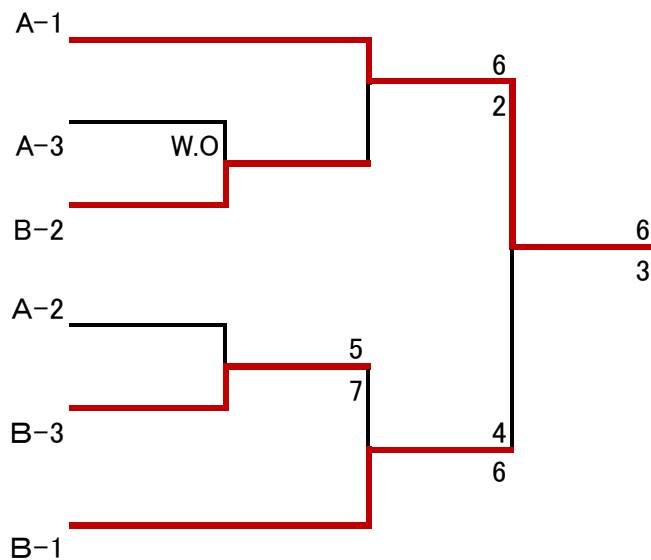

エバーグリーン レディースオープン 2012

横須賀ダイヤモンド大会

5/8(火)

PARADISO CUP

ビギナークラス

(グレード I)

6ゲームマッチ(ノーアド)

	1	2	3	4	5	6	勝敗	順位
1 松本 山之上							4-1 26-13	2
2 高橋 毛馬内	3-⑥						2-3 19-21	4
3 内藤 加藤	2-⑥	⑥-3					4-1 26-11	1
4 長岡 栗山	1-⑥	2-⑥	2-⑥				0-5 14-31	6
5 後藤 石井	⑥-2	⑥-1	0-⑥	⑦-5			4-1 25-16	3
6 菅原 仲安	1-⑥	1-⑥	0-⑥	⑥-4	2-⑥		1-4 10-28	5

※ 勝敗が同じ場合は、取得ゲーム数・失ゲーム数・直接対決の順で順位をつけます。

チャレンジクラス

1/2/3位トーナメント

有賀	(葉山TC)
小泉	(ダイヤ)
三浦	(リエゾン)
喜多村	(リエゾン)
福井	(リエゾン)
林	(リエゾン)
寺本	(リエゾン)
山本	(リエゾン)
中野	(ダイヤ)
工藤	(ダイヤ)
柴崎	(ダイヤ)
茅根	(葉山TC)