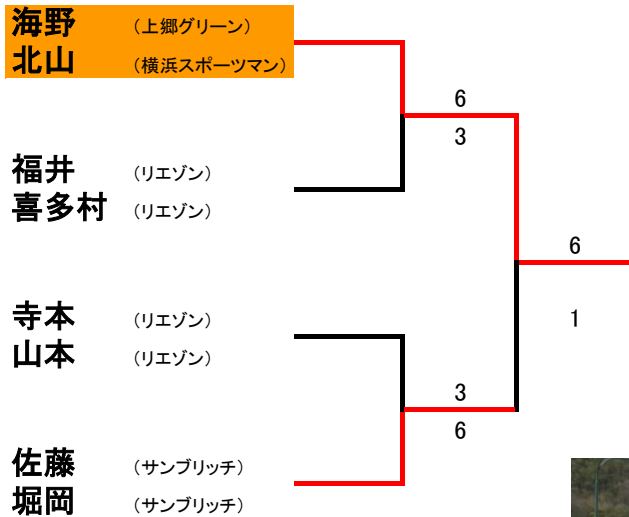

## ビギナークラス(グレード I)

8ゲームマッチ(ノーアド)

	1	2	3	4	勝敗	順位
久保寺 桜井 (ダイヤS)		⑧-6	⑧-6	⑧-5	③-0	<b>1</b>
鈴木 大和田 (選手マリーナ)	6-⑧		2-⑧	⑧-5	1-②	<b>3</b>
後藤 石井 (リエゾン)	6-⑧	⑧-2		⑧-4	②-1	<b>2</b>
林 流田 (ダイヤS)	5-⑧	5-⑧	4-⑧		0-③	<b>4</b>

## チャレンジクラス(グレード II)

12位トーナメント

決勝トーナメント 6ゲームマッチ(ノーアド)

3・4位トーナメント