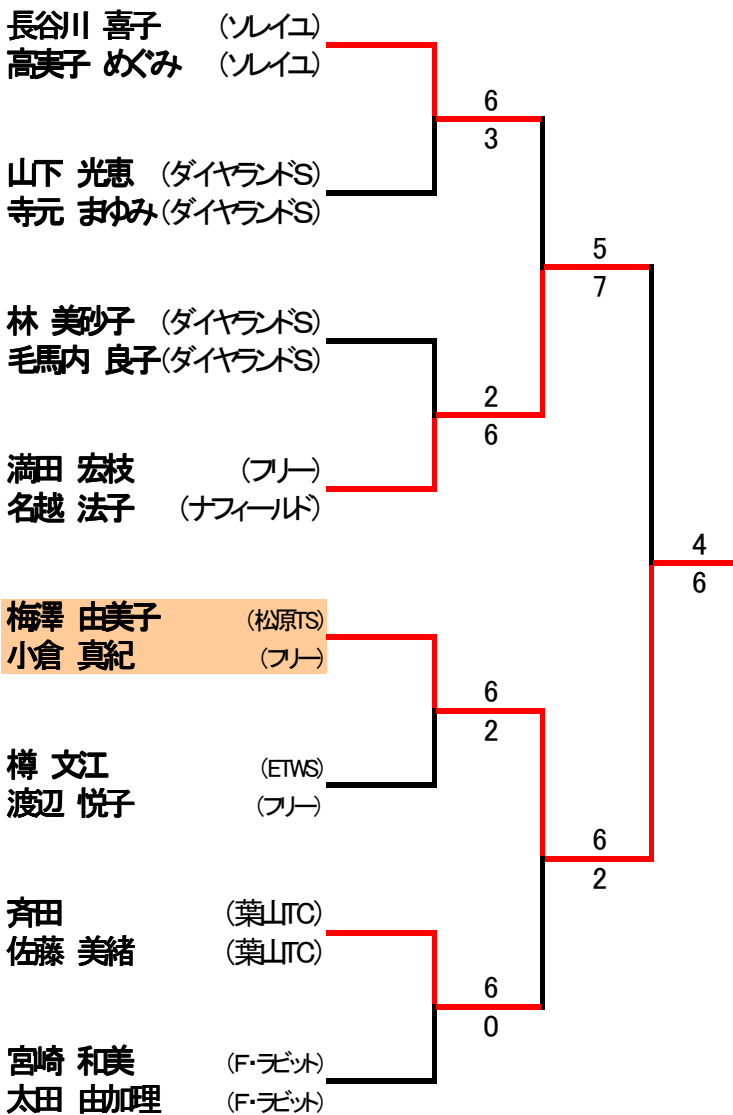

2008  
**EVER GREEN LADIES OPEN**  
**YOKOSUKA DIALAND**  
**PARADISO CUP**

2008年 12月9日(火)

グレードI(ビギナー)

グレードII(チャレンジ)