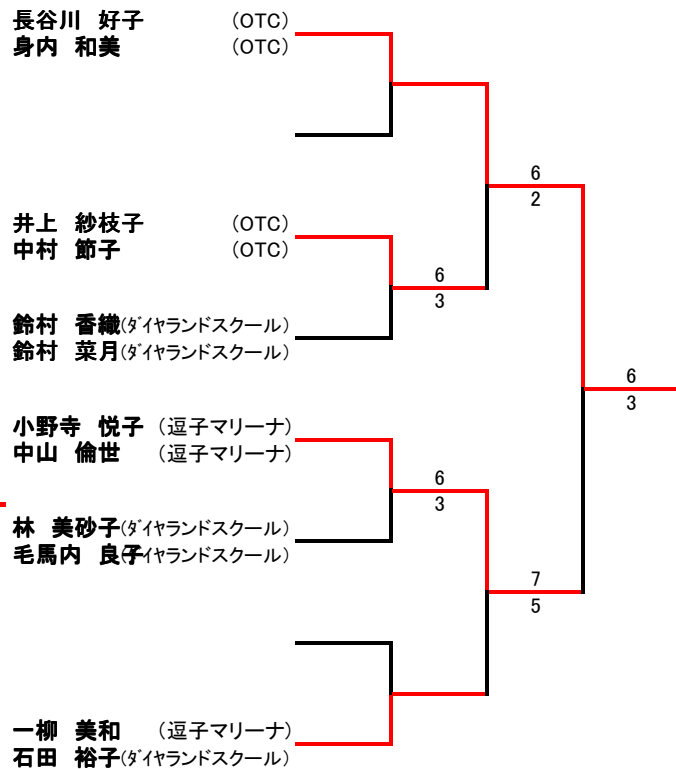

2008
EVER GREEN LADIES OPEN
YOKOSUKA DIALAND
PANDA HOUSE CUP

2008年 8月5日(火)

グレードI(ビギナー)

1・2位トーナメント

グレードI(ビギナー)

3・4位トーナメント

グレードII(チャレンジ)

		1	2	3	勝敗	順位
1	清水 育子 (杉田) 鈴木 真弓 (杉田)		2 - ⑥ 4 - ⑥	⑥ - 3 ⑥ - 4	1-1	2
2	藤野 恵美 テニスプラザ戸塚 飯沼 敏子 テニスプラザ戸塚	⑥ - 2 ⑥ - 4		⑥ - 4 ⑥ - 0	2-0	1
3	長野 佳代 (三浦ローン) 庄賀 尚子 (三浦ローン)	3 - ⑥ 4 - ⑥	4 - ⑥ 0 - ⑥		0-2	3