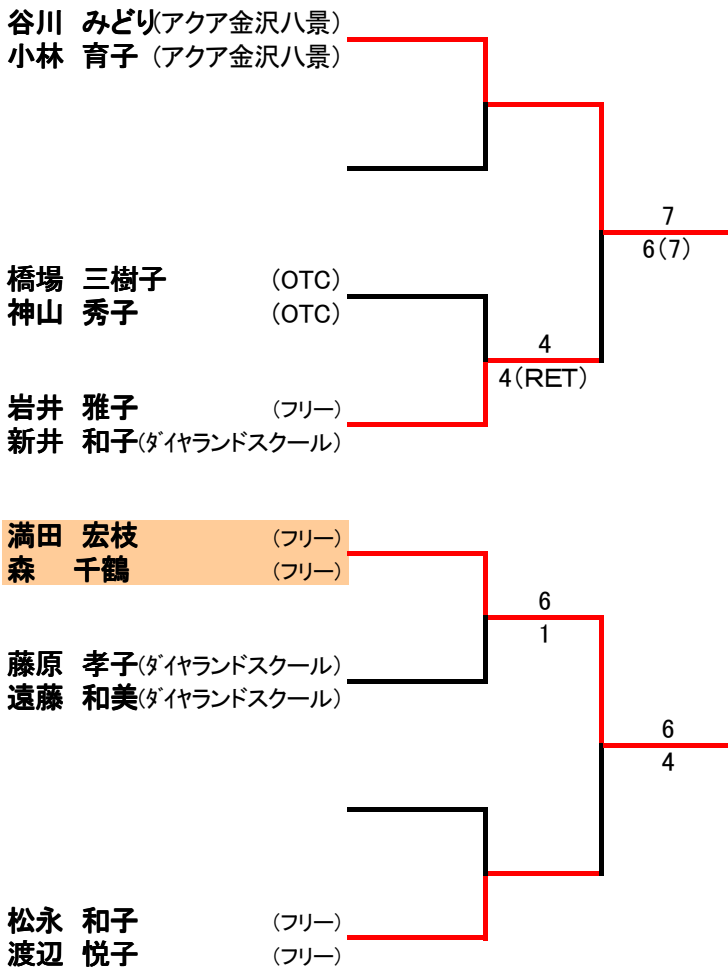

2008
EVER GREEN LADIES OPEN
YOKOSUKA DIALAND
PANDA HOUSE CUP

2008年 8月5日(火)

グレードI(ビギナー)

1・2位トーナメント

グレードI(ビギナー)

3・4位トーナメント

グレードII(チャレンジ)

		1	2	3	勝敗	順位
1	清水 育子 (杉田) 鈴木 真弓 (杉田)		2 - ⑥ 4 - ⑥	⑥ - 3 ⑥ - 4	1-1	2
2	藤野 恵美 テニスプラザ戸塚 飯沼 敏子 テニスプラザ戸塚	⑥ - 2 ⑥ - 4		⑥ - 4 ⑥ - 0	2-0	1
3	長野 佳代 (三浦ローン) 庄賀 尚子 (三浦ローン)	3 - ⑥ 4 - ⑥	4 - ⑥ 0 - ⑥		0-2	3