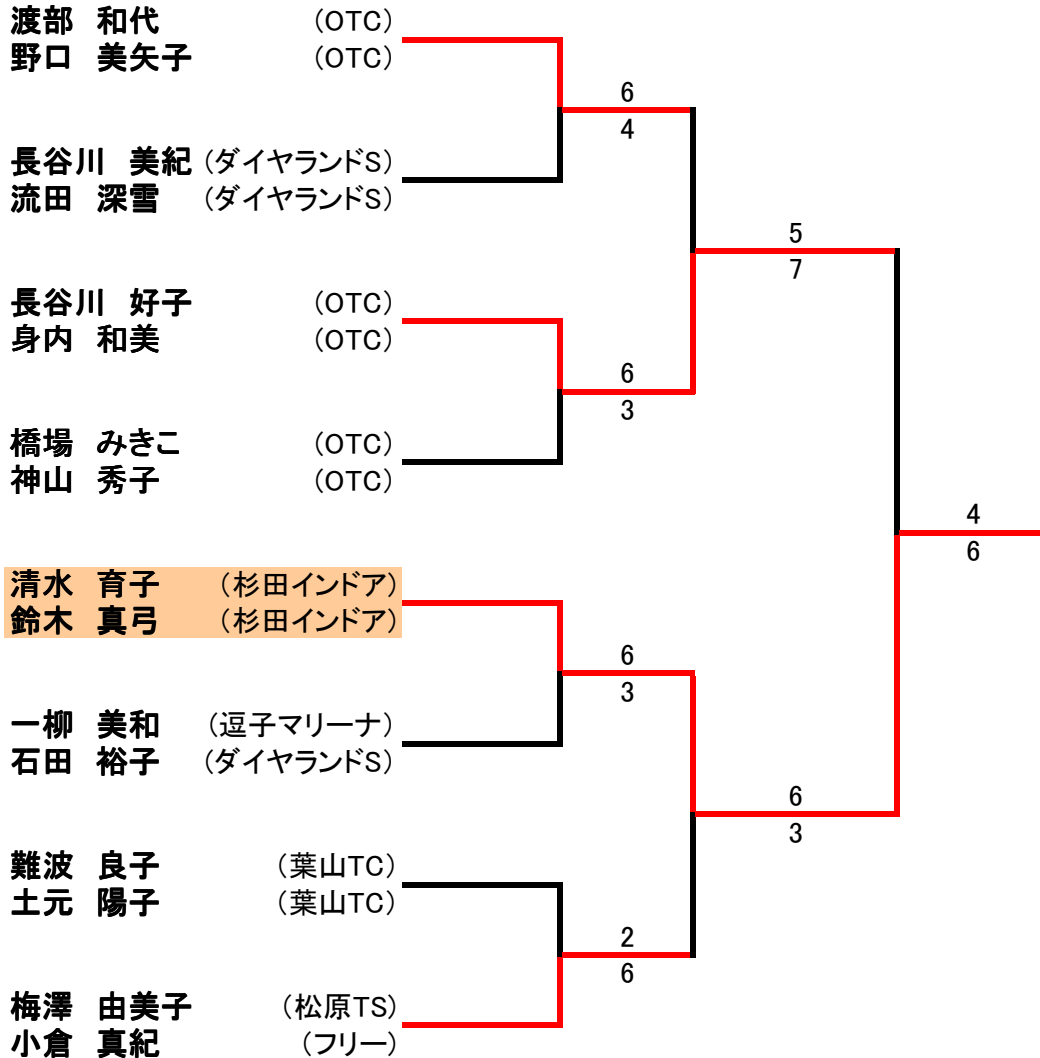

2008
EVER GREEN LADIES OPEN
YOKOSUKA DIALAND
NEW BLANCE CUP

7月8日 (火)

グレードI (ビギナー)

グレードII (チャレンジ)