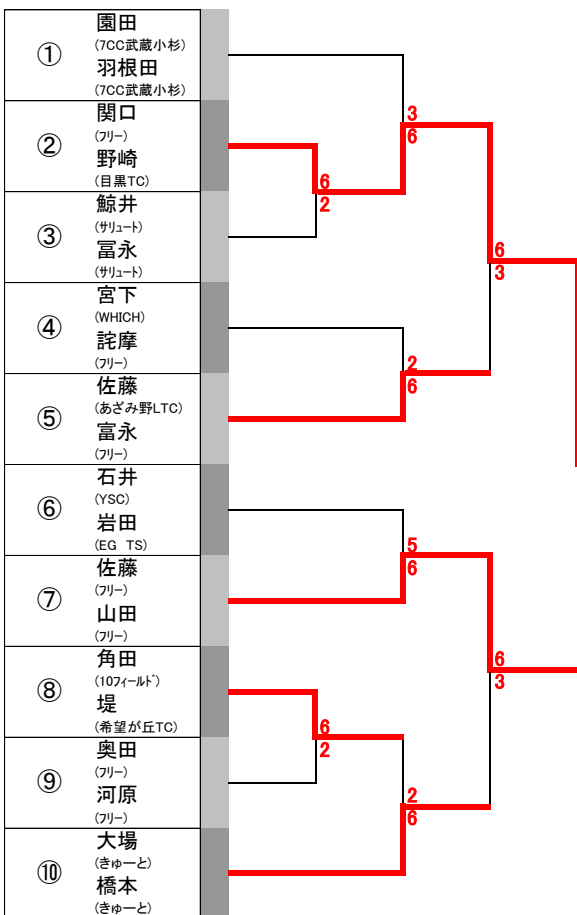

グレード : 2

★本戦トーナメント SF F

Congratulations!

★グレード : 2

優勝 (写真左右) 青木 (レッドアップバー) 今田 (レッドアップバー) **ペア**

準優勝 (写真左右) 中島 (ジュエ) 飯沼 (ハバズ) **ペア**

グレード : 1

★本戦トーナメント SF F

Congratulations!

★グレード : 1

優勝 (写真左右) 関口 (フリー) 野崎 (目黒TC) **ペア**

準優勝 (写真左右) 佐藤 (フリー) 山田 (フリー) **ペア**