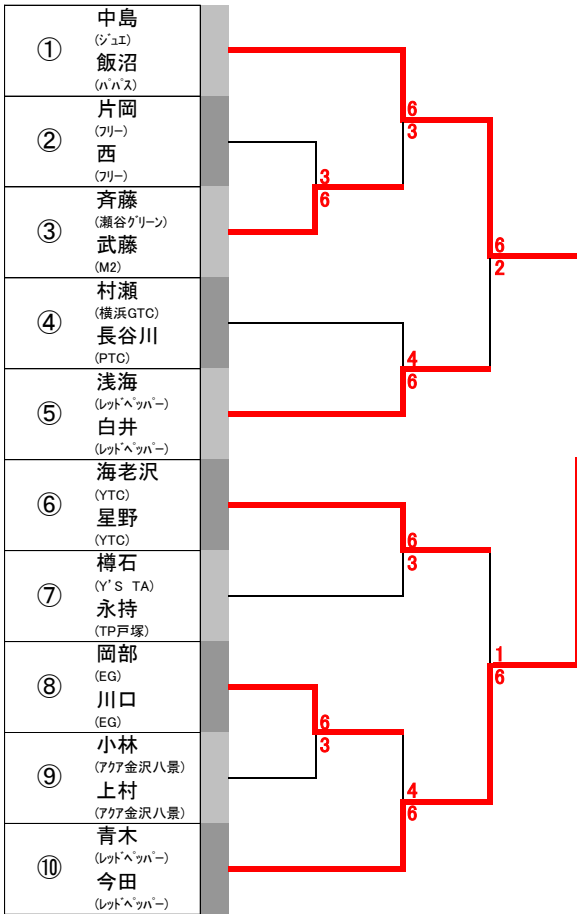

グレード : 2

★本戦トーナメント SF F