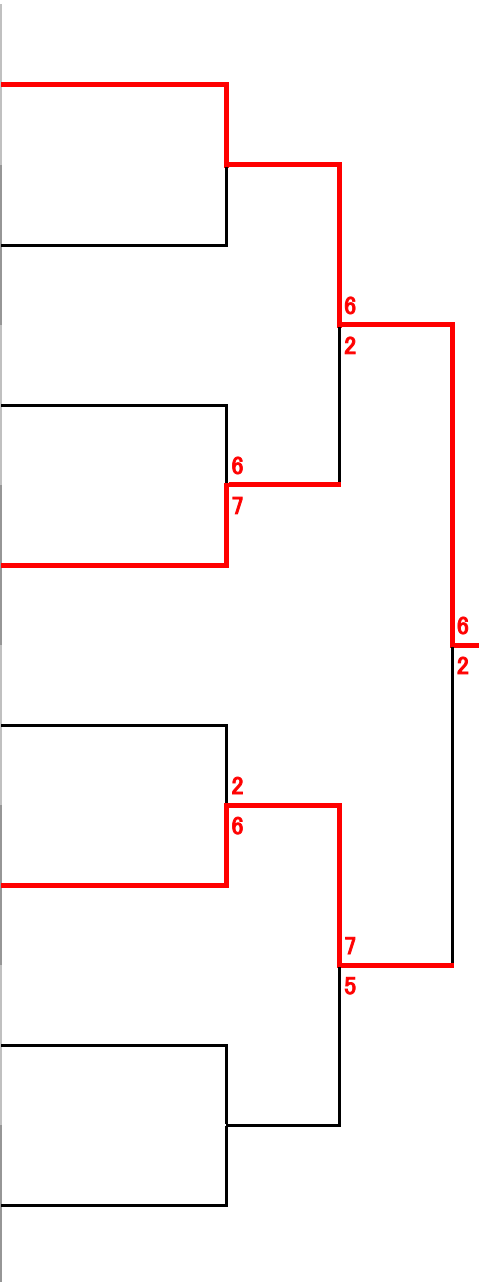

準優勝 有門 (橋TA) 堀 (チームDD) ペア

2017
EVER GREEN FOREST LADIES OPEN
Forest Yokohama

第 145 回

2017年 4 月大会

2017年4月20日

グレード : **1** ★本戦 トーナメント SF F

佐藤 (日吉TS) 渡部 (日吉TS)	
飯田 (GTC) 渡辺 (K-POWER)	
望月 (とつかTC) 渡辺 (107イルト)	
鈴木 (G8) 新関 (目黒C)	
渥美 (GTC) 内藤 (東急あざみ野)	
山村 (G8) 三浦 (G8)	