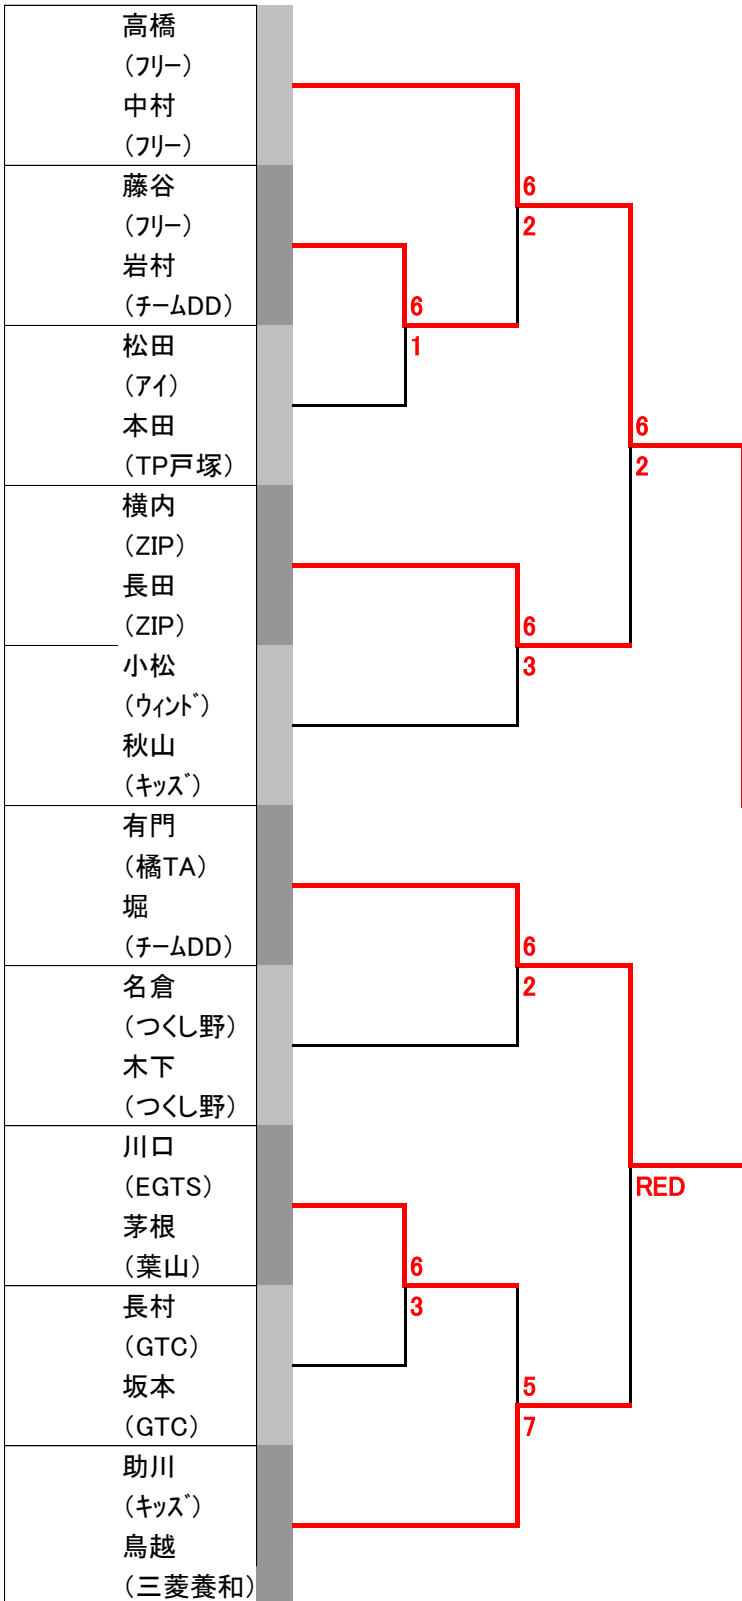

準優勝	石井 (リーファTG)	ペア
	小林 (あさひ)	

2017
EVER GREEN FOREST LADIES OPEN
Forest Yokohama

第 145 回

2017年 4 月大会

2017年4月20日

グレード : **2** ★本戦トーナメント SF F

★グレード : 2

優勝 高橋 (フリー) 中村 (フリー) ペア

準優勝 有門 (橋TA) 堀 (チームDD) ペア

2017
EVER GREEN FOREST LADIES OPEN
Forest Yokohama

第 145 回

2017年 4 月大会

2017年4月20日

グレード : **1** ★本戦 トーナメント SF F

佐藤 (日吉TS) 渡部 (日吉TS)	
飯田 (GTC) 渡辺 (K-POWER)	
望月 (とつかTC) 渡辺 (107イルト)	
鈴木 (G8) 新関 (目黒C)	
渥美 (GTC) 内藤 (東急あざみ野)	
山村 (G8) 三浦 (G8)	