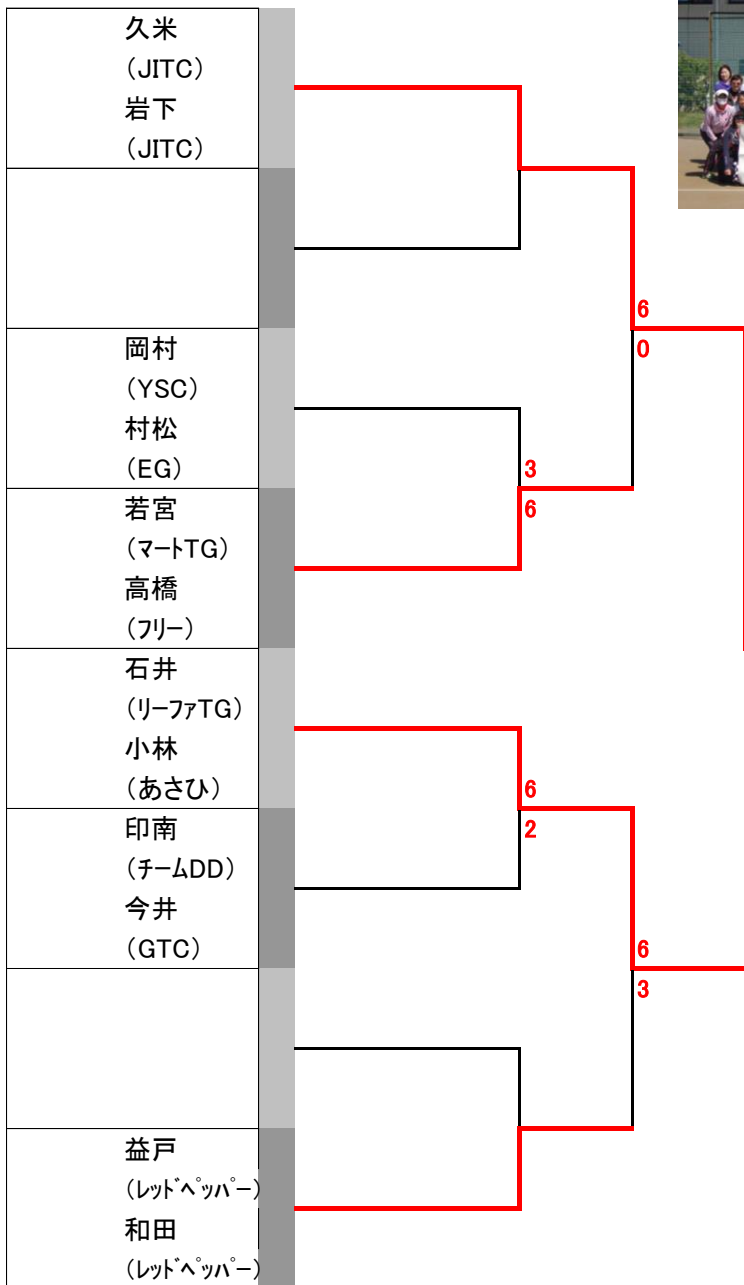

2017
EVER GREEN FOREST LADIES OPEN
Forest Yokohama

第 145 回

2017年 4 月大会

2017年4月20日

グレード : **3**

★本戦トーナメント SF F

★グレード : 3

優勝	久米 (JITC)	ペア
	岩下 (JITC)	

準優勝	石井 (リーファTG)	ペア
	小林 (あさひ)	

2017
EVER GREEN FOREST LADIES OPEN
Forest Yokohama

第 145 回

2017年 4 月大会

2017年4月20日

グレード : **2** ★本戦トーナメント SF F

★グレード : 2

優勝 高橋 (フリー) 中村 (フリー) ペア