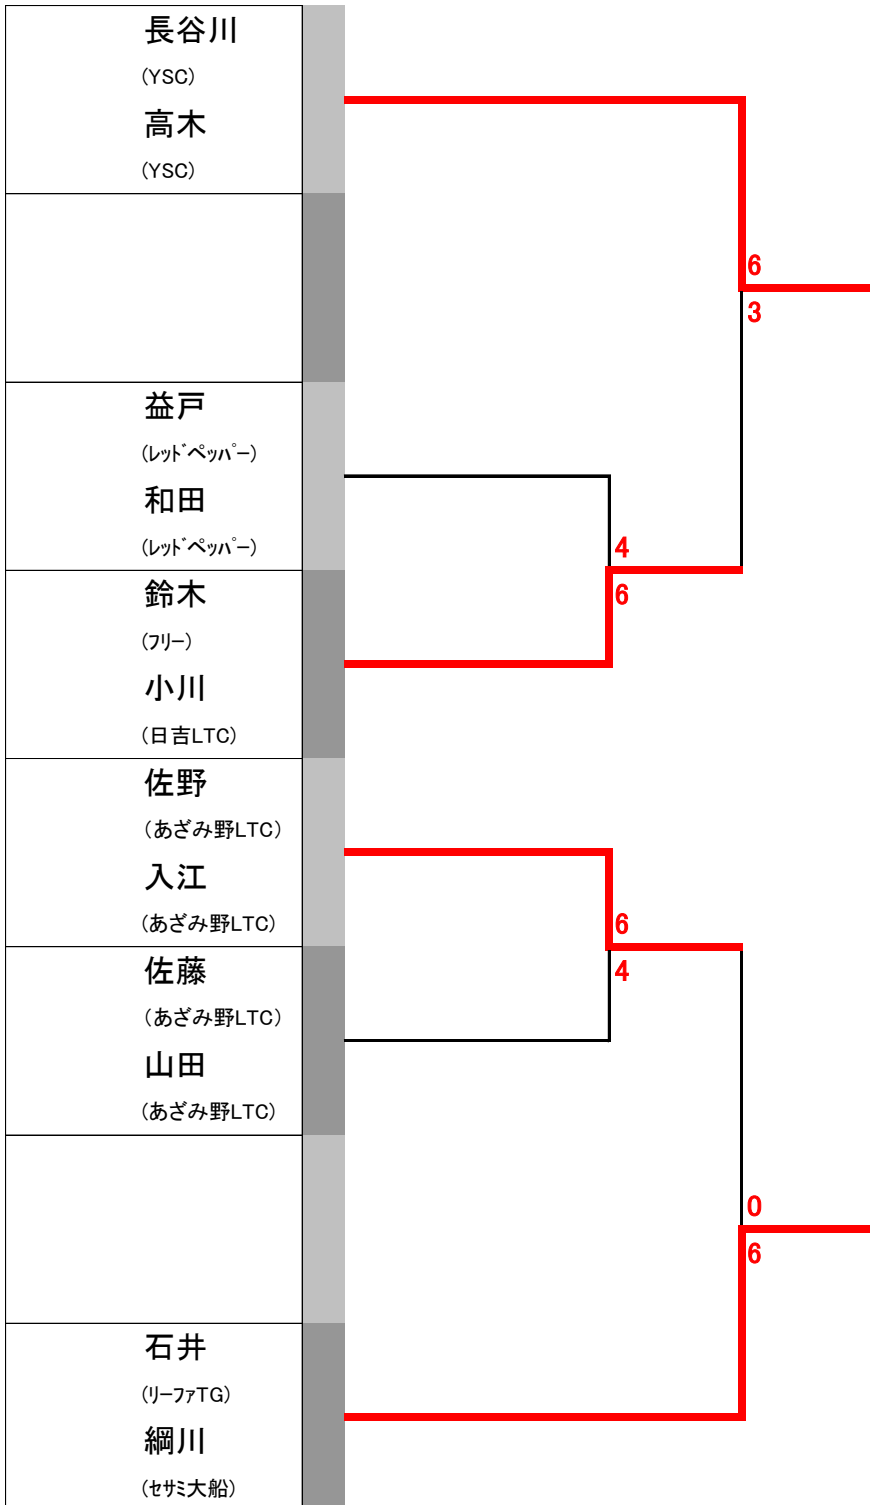

# 2017 EVER GREEN FOREST LADIES OPEN Forest Yokohama

第 143 回

2017年 2 月大会

2017年2月16日

グレード : 3

★本戦トーナメント SF F

★グレード : 3

優勝	長谷川 (YSC)	ペア
	高木 (YSC)	

準優勝	石井 (リーファTG)	ペア
	綱川 (セサミ大船)	