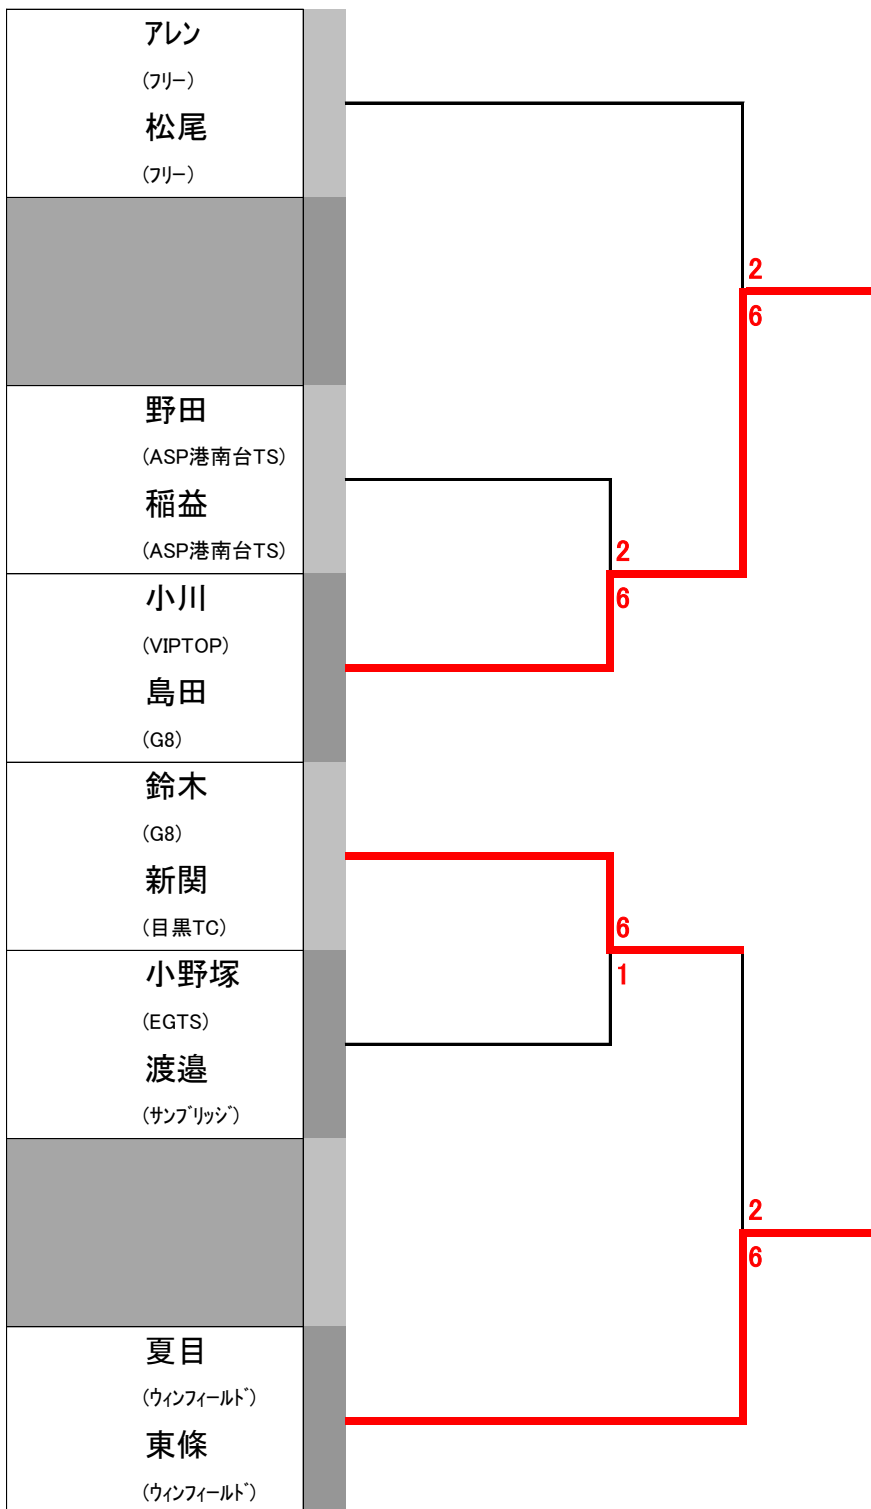

2017 EVER GREEN FOREST LADIES OPEN Forest Yokohama

第 142 回   2017年   1   月大会

グレード : **1**   ★本戦 トーナメント   SF   F

★グレード : 1

優 勝	夏目 (ウインフィールド)	ペア
	東條 (ウインフィールド)	

準優勝	小川 (VIPTOP)	ペア
	島田 (G8)