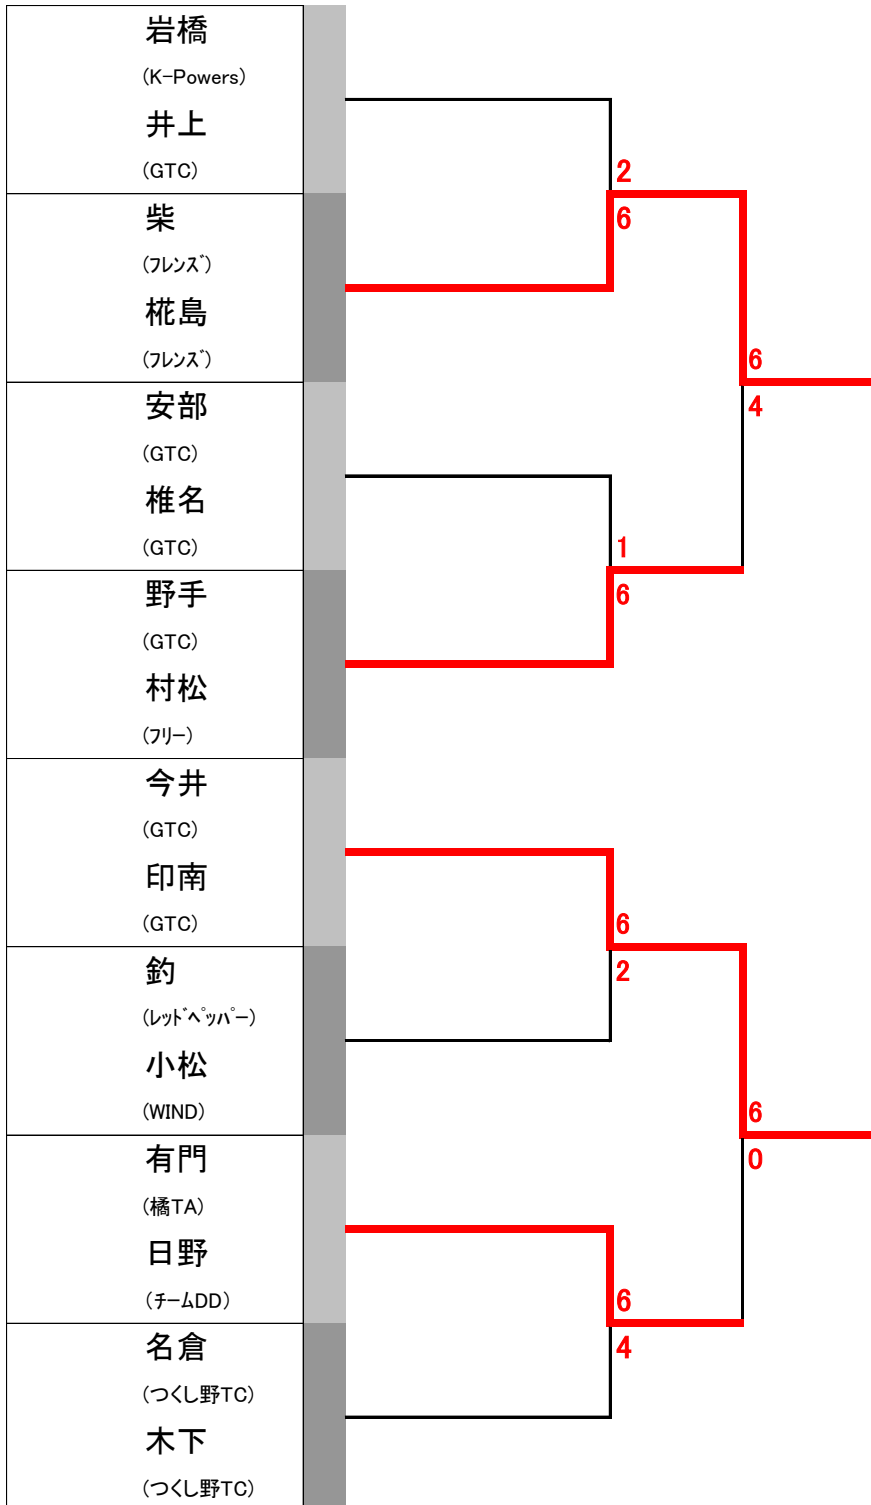

2017
EVER GREEN FOREST LADIES OPEN
Forest Yokohama

第 142回 2017年 1月大会

【優勝】
千葉・松岡ペア
 (フリー・フリー)

【準優勝】
鈴木・小川ペア
 (フリー・日吉LTC)

2017年 1 月大会 G3 1番コート **A**

	A 千葉 松岡	B 浅海 白井	C 鈴木 小川	D 若宮 野村	E 役川 鈴木	勝敗	順位
A 千葉 (フリー) 松岡 (フリー)		1 6-2	6 6-4	9 6-2	3 6-3	4-0	1 位
B 浅海 (レッド・ペッパー) 白井 (レッド・ペッパー)	1 2-6		4 1-6	7 4-6	10 3-6	0-4	5 位
C 鈴木 (フリー) 小川 (日吉LTC)	6 4-6	4 6-1		2 6-2	8 6-3	3-1	2 位
D 若宮 (マート) 野村 (マート)	9 2-6	7 6-4	2 2-6		5 6-7(7)	1-3	4 位
E 役川 (EG) 鈴木 (EG)	3 3-6	10 6-3	8 3-6	5 7-6(7)		2-2	3 位

2017
EVER GREEN FOREST LADIES OPEN
Forest Yokohama

第 142 回 2017年 1 月大会

グレード : **2** ★本戦トーナメント SF F

★グレード : 2

優勝	今井 (GTC)	ペア
	印南 (GTC)	

準優勝	柴 (フランス)	ペア
	椛島 (フランス)	

2017 EVER GREEN FOREST LADIES OPEN Forest Yokohama