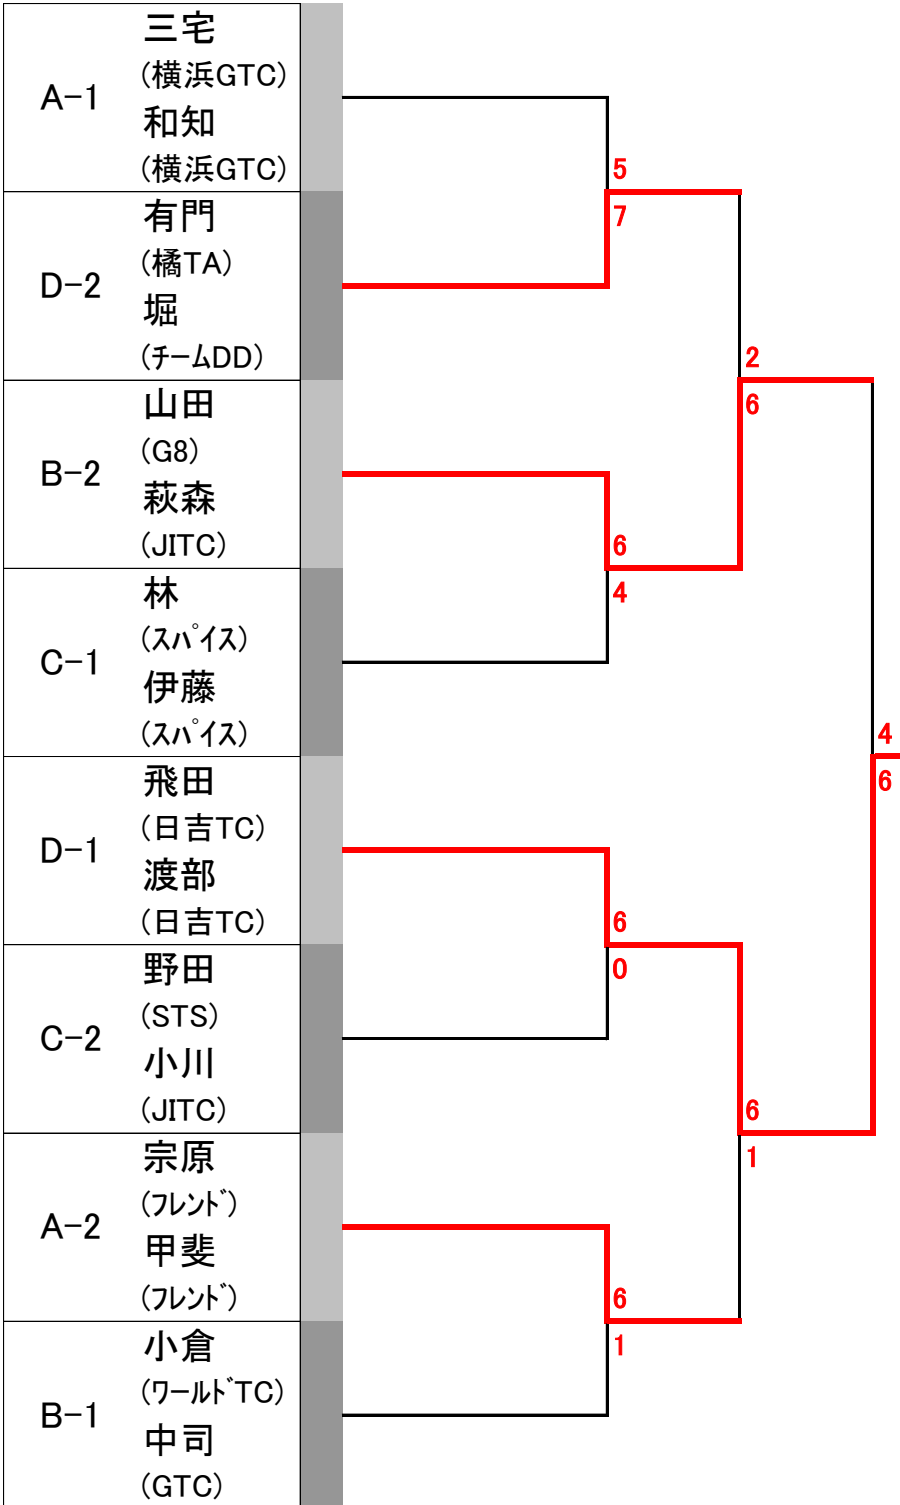

2017 Evergreen Ladies Open Doubles Tournament

2017年
エバーグリーンレディースオープンダブルス
in フォレスト横浜大会

EVER GREEN TENNIS  FOREST YOKOHAMA

The Best of 1 set match You to Serve, Play!

第 152 回

2017年 11 月大会

2017年11月16日

グレード : 2

★本戦トーナメント SF F

★グレード : 2

優勝 飛田
(日吉TC) 渡部
(日吉TC) ペア

準優勝 山田
(G8) 萩森
(JITC) ペア

第 152 回

2017年 11 月大会

2017年11月16日

グレード : 1

★本戦トーナメント SF F

★グレード : 1

優勝 関谷 (目黒クラブ) ペア
原田 (目黒クラブ)

準優勝 関口 (フリー) ペア
石坂 (フリー)