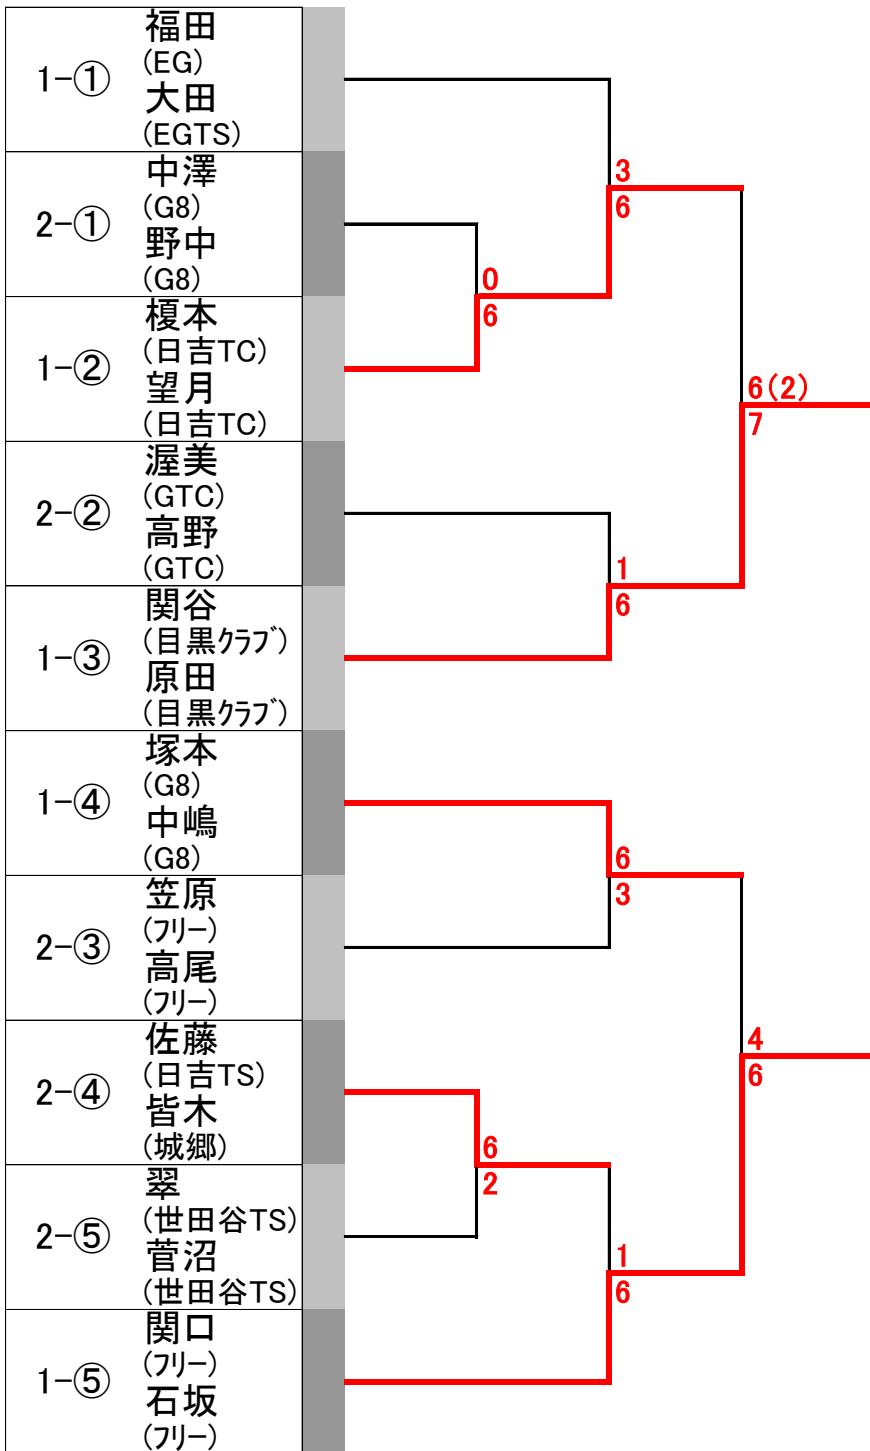

2017 Evergreen Ladies Open Doubles Tournament

2017年
エバーグリーンレディースオープンダブルス
in フォレスト横浜大会

EVER GREEN TENNIS  FOREST YOKOHAMA

The Best of 1 set match You to Serve, Play!

第 152 回

2017年 11 月大会

2017年11月16日

グレード : 2

★本戦トーナメント SF F

★グレード : 2

優勝 飛田
(日吉TC) 渡部
(日吉TC) ペア

準優勝 山田
(G8) 萩森
(JITC) ペア

第 152 回

2017年 11 月大会

2017年11月16日

グレード : 1

★本戦トーナメント SF F

★グレード : 1

優勝 関谷 (目黒クラブ) ペア
原田 (目黒クラブ)

準優勝 関口 (フリー) ペア
石坂 (フリー)